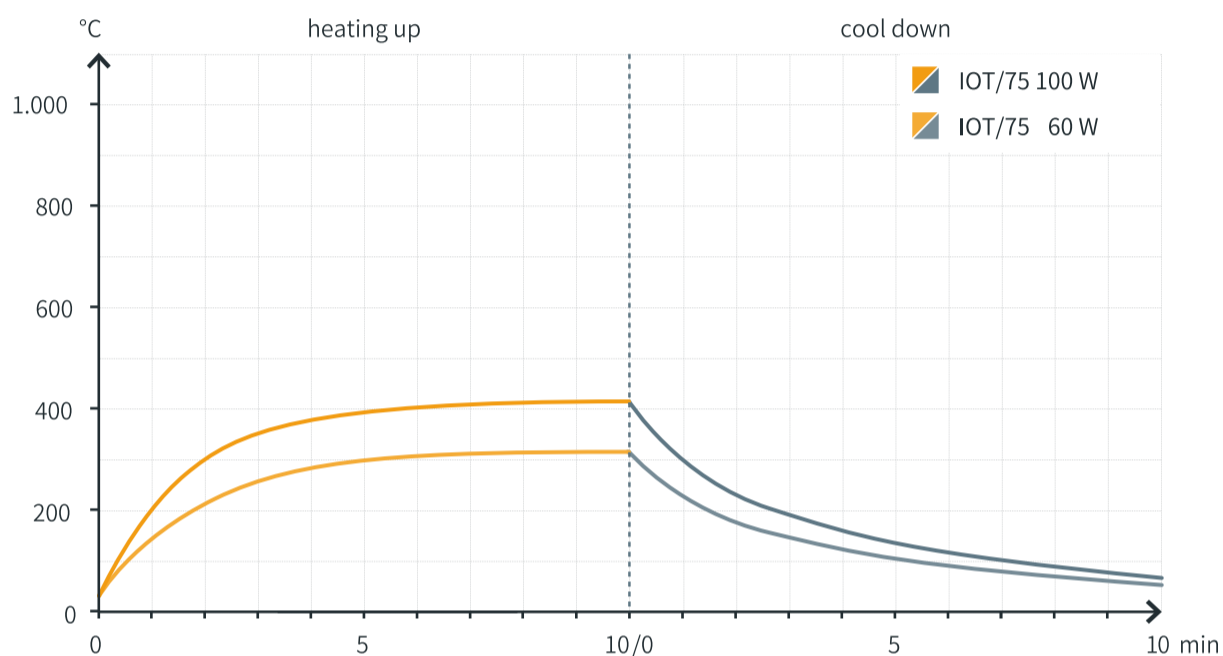

Технические данные

Type, weight, wattage	IOT/75	85 g	60 W	100 W	-	-
	IOT/90	140 g	-	-	150 W	250 W
Installable surface rating			8,6 kW/m²	14,4 kW/m²	15,0 kW/m²	25,0 kW/m²
Typical operating temperature			to 310 °C	to 410 °C	to 410 °C	to 530 °C
Maximum permissible temperature			530 °C	530 °C	530 °C	530 °C
Wavelength range			3–10 μm	3–10 μm	3–10 μm	3–10 μm

Heater Temperature