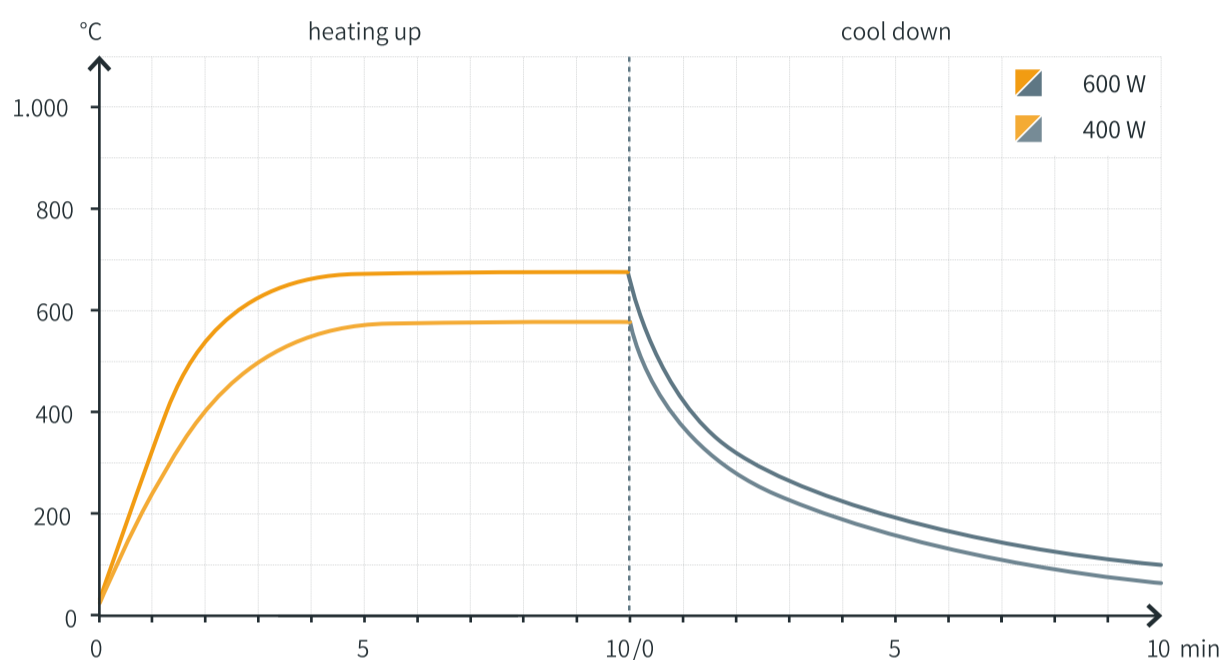

Технические данные

Type, weight, wattage	IRS/1	95 g	400 W	600 W
	IRS/2	50 g	200 W	300 W
Installable surface rating			48,0 kW/m²	72,0 kW/m²
Typical operating temperature			to 570 °C	to 670 °C
Maximum permissible temperature			750 °C	750 °C
Wavelength range			2–10 μm	2–10 μm

Heater Temperature