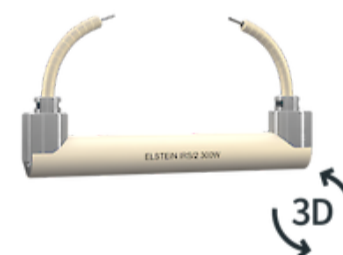

Варианты

- специальные мощности
- специальные напряжения
- расширенные лиды
- силовые провода с кольцевыми клеммами