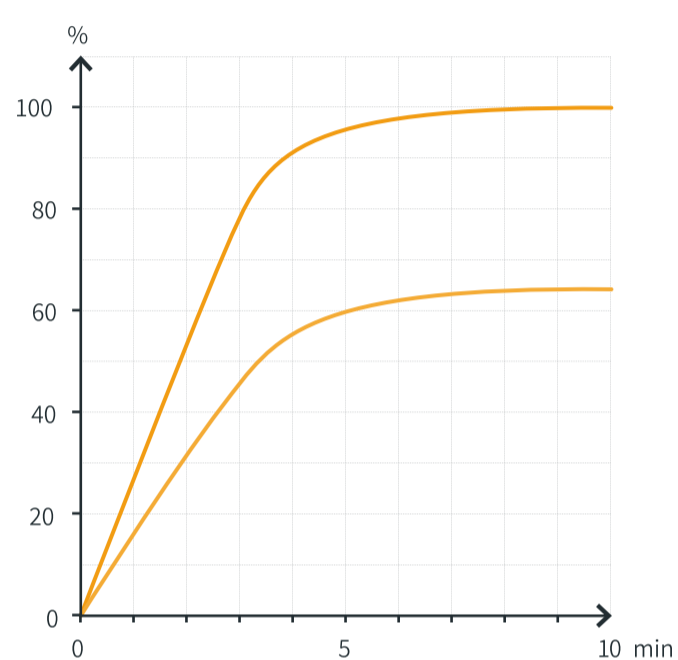

Heater Performance

Архангельск (8182)63-90-72
Астана (7172)727-132
Астрахань (8512)99-46-04
Барнаул (3852)73-04-60
Белгород (4722)40-23-64
Брянск (4832)59-03-52
Владивосток (423)249-28-31
Волгоград (844)278-03-48
Вологда (8172)26-41-59
Воронеж (473)204-51-73
Екатеринбург (343)384-55-89
Иваново (4932)77-34-06

Ижевск (3412)26-03-58
Иркутск (395)279-98-46
Казань (843)206-01-48
Калининград (4012)72-03-81
Калуга (4842)92-23-67
Кемерово (3842)65-04-62
Киров (8332)68-02-04
Краснодар (861)203-40-90
Красноярск (391)204-63-61
Курск (4712)77-13-04
Липецк (4742)52-20-81

Магнитогорск (3519)55-03-13
Москва (495)268-04-70
Мурманск (8152)59-64-93
Набережные Челны (8552)20-53-41
Нижний Новгород (831)429-08-12
Новокузнецк (3843)20-46-81
Новосибирск (383)227-86-73
Омск (3812)21-46-40
Орел (4862)44-53-42
Оренбург (3532)37-68-04
Пенза (8412)22-31-16

Пермь (342)205-81-47
Ростов-на-Дону (863)308-18-15
Рязань (4912)46-61-64
Самара (846)206-03-16
Санкт-Петербург (812)309-46-40
Саратов (845)249-38-78
Севастополь (8692)22-31-93
Симферополь (3652)67-13-56
Смоленск (4812)29-41-54
Сочи (862)225-72-31
Ставрополь (8652)20-65-13

Сургут (3462)77-98-35
Тверь (4822)63-31-35
Томск (3822)98-41-53
Тула (4872)74-02-29
Тюмень (3452)66-21-18
Ульяновск (8422)24-23-59
Уфа (347)229-48-12
Хабаровск (4212)92-98-04
Челябинск (351)202-03-61
Череповец (8202)49-02-64
Ярославль (4852)69-52-93

Киргизия (996)312-96-26-47

Россия (495)268-04-70

Казахстан (772)734-952-31