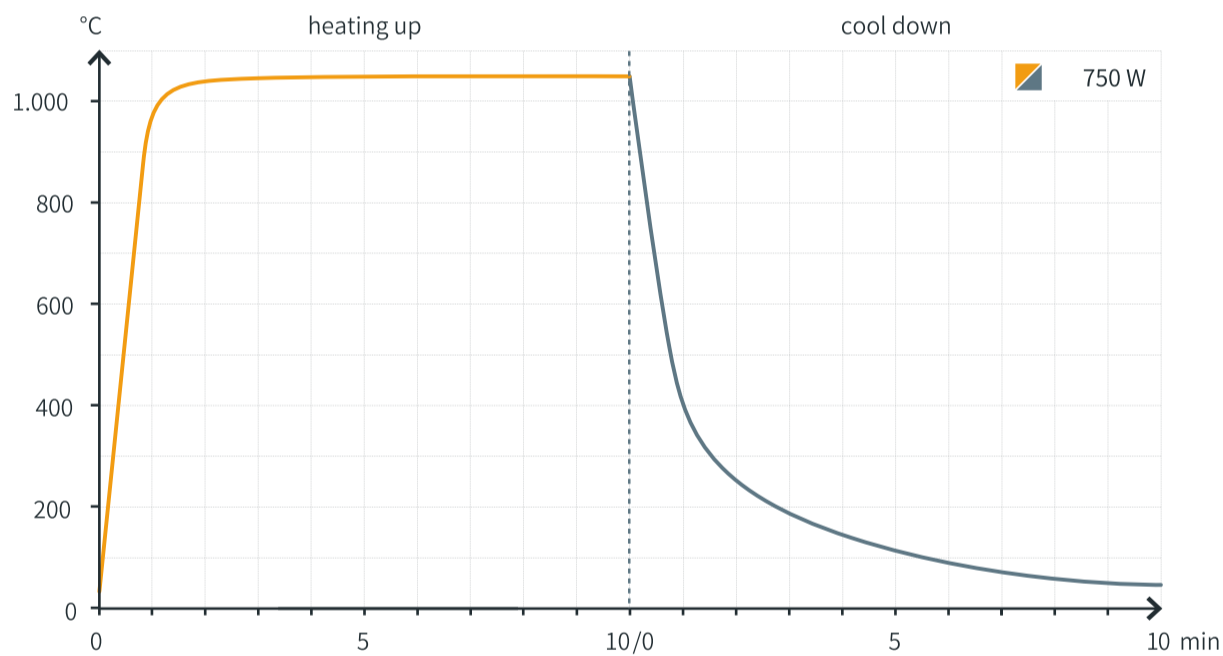

Варианты

- специальные мощности
- специальные напряжения
- расширенные лиды
- силовые провода с кольцевыми клеммами

Технические данные

Type, weight, wattage	HLS/1 120 g	750 W
	HLS/2 60 g	375 W
Installable surface rating	87,0 kW/m²	
Typical operating temperature	to 1050 °C	
Maximum permissible temperature	1100 °C	
Wavelength range	2–10 μm	

Heater Temperature