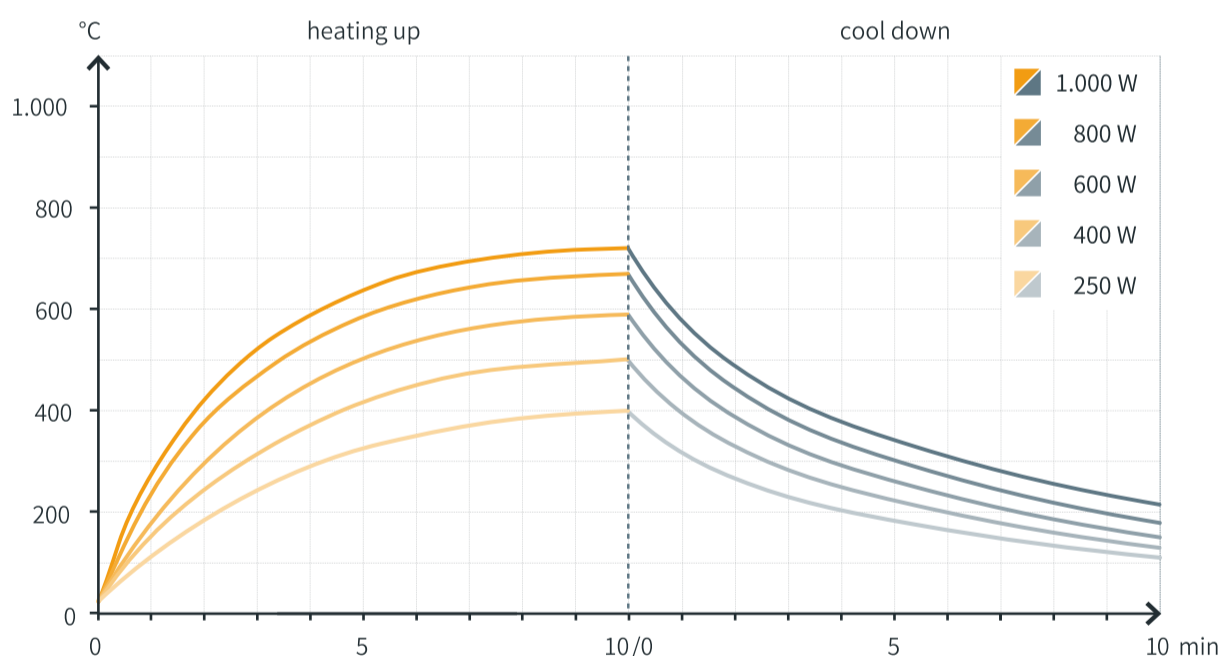

Варианты

- специальные мощности
- специальные напряжения
- расширенные лиды
- силовые провода с кольцевыми клеммами

Технические данные

Type, weight, wattage	FSF, FSF/1	220 g	250 W	400 W	600 W	800 W	1000 W
	FSF/2	125 g	125 W	200 W	300 W	400 W	500 W
	FSF/4	75 g	60 W	100 W	150 W	200 W	250 W
Installable surface rating			16,0 kW/m²	25,6 kW/m²	38,4 kW/m²	51,2 kW/m²	64,0 kW/m²
Typical operating temperature			to 400 °C	to 500 °C	to 590 °C	to 670 °C	to 720 °C
Maximum permissible temperature			750 °C	750 °C	750 °C	750 °C	750 °C
Wavelength range			2–10 μm	2–10 μm	2–10 μm	2–10 μm	2–10 μm

Heater Temperature