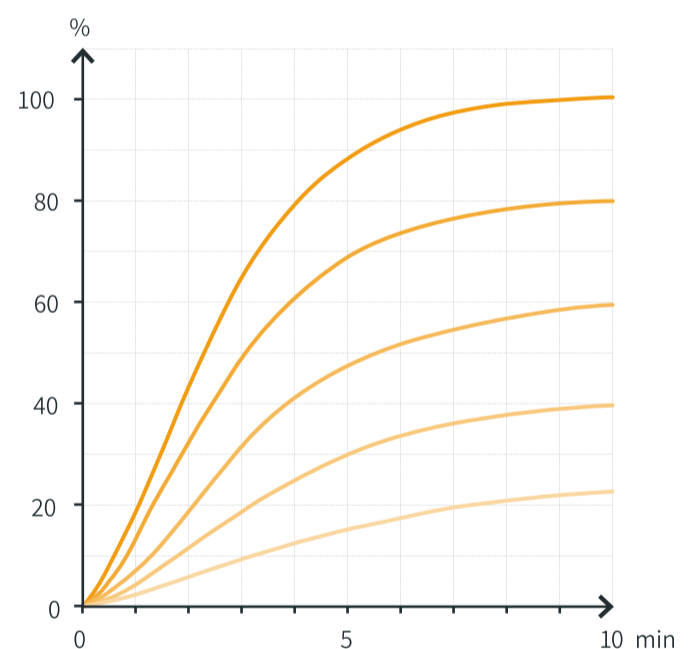

Heater Performance

Возможны технические изменения продуктов. Изделия могут отличаться от иллюстраций. Монтаж и размеры изделия в мм (метрические).

Архангельск (8182)63-90-72
Астана (7172)727-132
Астрахань (8512)99-46-04
Барнаул (3852)73-04-60
Белгород (4722)40-23-64
Брянск (4832)59-03-52
Владивосток (423)249-28-31
Волгоград (844)278-03-48
Вологда (8172)26-41-59
Воронеж (473)204-51-73
Екатеринбург (343)384-55-89
Иваново (4932)77-34-06

Ижевск (3412)26-03-58
Иркутск (395)279-98-46
Казань (843)206-01-48
Калининград (4012)72-03-81
Калуга (4842)92-23-67
Кемерово (3842)65-04-62
Киров (8332)68-02-04
Краснодар (861)203-40-90
Красноярск (391)204-63-61
Курск (4712)77-13-04
Липецк (4742)52-20-81

Киргизия (996)312-96-26-47

Магнитогорск (3519)55-03-13
Москва (495)268-04-70
Мурманск (8152)59-64-93
Набережные Челны (8552)20-53-41
Нижний Новгород (831)429-08-12
Новокузнецк (3843)20-46-81
Новосибирск (383)227-86-73
Омск (3812)21-46-40
Орел (4862)44-53-42
Оренбург (3532)37-68-04
Пенза (8412)22-31-16

Россия (495)268-04-70

Пермь (342)205-81-47
Ростов-на-Дону (863)308-18-15
Рязань (4912)46-61-64
Самара (846)206-03-16
Санкт-Петербург (812)309-46-40
Саратов (845)249-38-78
Севастополь (8692)22-31-93
Симферополь (3652)67-13-56
Смоленск (4812)29-41-54
Сочи (862)225-72-31
Ставрополь (8652)20-65-13

Казахстан (772)734-952-31

Сургут (3462)77-98-35
Тверь (4822)63-31-35
Томск (3822)98-41-53
Тула (4872)74-02-29
Тюмень (3452)66-21-18
Ульяновск (8422)24-23-59
Уфа (347)229-48-12
Хабаровск (4212)92-98-04
Челябинск (351)202-03-61
Череповец (8202)49-02-64
Ярославль (4852)69-52-93