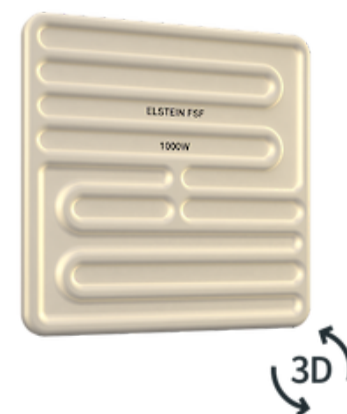

Архангельск (8182)63-90-72
Астана (7172)727-132
Астрахань (8512)99-46-04
Барнаул (3852)73-04-60
Белгород (4722)40-23-64
Брянск (4832)59-03-52
Владивосток (423)249-28-31
Волгоград (844)278-03-48
Вологда (8172)26-41-59
Воронеж (473)204-51-73
Екатеринбург (343)384-55-89
Иваново (4932)77-34-06

Ижевск (3412)26-03-58
Иркутск (395)279-98-46
Казань (843)206-01-48
Калининград (4012)72-03-81
Калуга (4842)92-23-67
Кемерово (3842)65-04-62
Киров (8332)68-02-04
Краснодар (861)203-40-90
Красноярск (391)204-63-61
Курск (4712)77-13-04
Липецк (4742)52-20-81

Магнитогорск (3519)55-03-13
Москва (495)268-04-70
Мурманск (8152)59-64-93
Набережные Челны (8552)20-53-41
Нижний Новгород (831)429-08-12
Новокузнецк (3843)20-46-81
Новосибирск (383)227-86-73
Омск (3812)21-46-40
Орел (4862)44-53-42
Оренбург (3532)37-68-04
Пенза (8412)22-31-16

Пермь (342)205-81-47
Ростов-на-Дону (863)308-18-15
Рязань (4912)46-61-64
Самара (846)206-03-16
Санкт-Петербург (812)309-46-40
Саратов (845)249-38-78
Севастополь (8692)22-31-93
Симферополь (3652)67-13-56
Смоленск (4812)29-41-54
Сочи (862)225-72-31
Ставрополь (8652)20-65-13

Сургут (3462)77-98-35
Тверь (4822)63-31-35
Томск (3822)98-41-53
Тула (4872)74-02-29
Тюмень (3452)66-21-18
Ульяновск (8422)24-23-59
Уфа (347)229-48-12
Хабаровск (4212)92-98-04
Челябинск (351)202-03-61
Череповец (8202)49-02-64
Ярославль (4852)69-52-93

Киргизия (996)312-96-26-47

Россия (495)268-04-70

Казахстан (772)734-952-31

<https://elstein.nt-rt.ru> || ezt@nt-rt.ru

Панельные обогреватели FSF