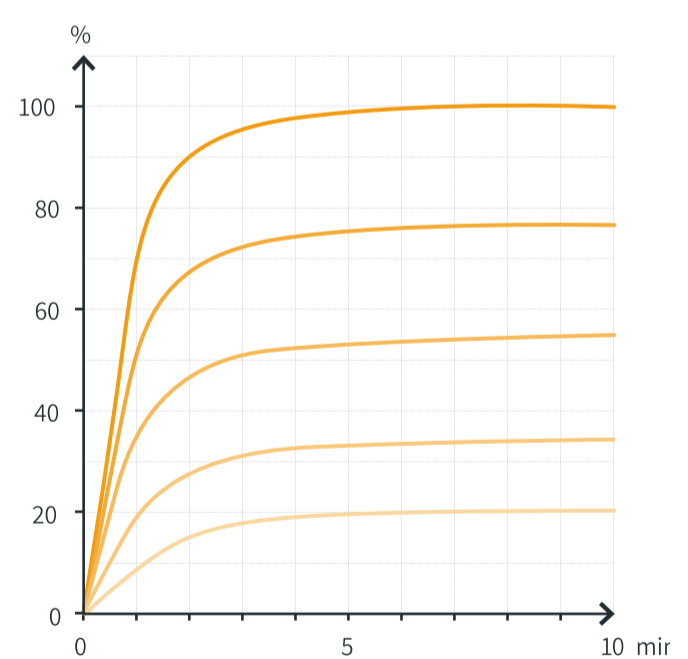

Heater Performance

Архангельск (8182)63-90-72
Астана (7172)727-132
Астрахань (8512)99-46-04
Барнаул (3852)73-04-60
Белгород (4722)40-23-64
Брянск (4832)59-03-52
Владивосток (423)249-28-31
Волгоград (844)278-03-48
Вологда (8172)26-41-59
Воронеж (473)204-51-73
Екатеринбург (343)384-55-89
Иваново (4932)77-34-06

Ижевск (3412)26-03-58
Иркутск (395)279-98-46
Казань (843)206-01-48
Калининград (4012)72-03-81
Калуга (4842)92-23-67
Кемерово (3842)65-04-62
Киров (8332)68-02-04
Краснодар (861)203-40-90
Красноярск (391)204-63-61
Курск (4712)77-13-04
Липецк (4742)52-20-81

Магнитогорск (3519)55-03-13
Москва (495)268-04-70
Мурманск (8152)59-64-93
Набережные Челны (8552)20-53-41
Нижний Новгород (831)429-08-12
Новокузнецк (3843)20-46-81
Новосибирск (383)227-86-73
Омск (3812)21-46-40
Орел (4862)44-53-42
Оренбург (3532)37-68-04
Пенза (8412)22-31-16

Пермь (342)205-81-47
Ростов-на-Дону (863)308-18-15
Рязань (4912)46-61-64
Самара (846)206-03-16
Санкт-Петербург (812)309-46-40
Саратов (845)249-38-78
Севастополь (8692)22-31-93
Симферополь (3652)67-13-56
Смоленск (4812)29-41-54
Сочи (862)225-72-31
Ставрополь (8652)20-65-13

Сургут (3462)77-98-35
Тверь (4822)63-31-35
Томск (3822)98-41-53
Тула (4872)74-02-29
Тюмень (3452)66-21-18
Ульяновск (8422)24-23-59
Уфа (347)229-48-12
Хабаровск (4212)92-98-04
Челябинск (351)202-03-61
Череповец (8202)49-02-64
Ярославль (4852)69-52-93

Киргизия (996)312-96-26-47

Россия (495)268-04-70

Казахстан (772)734-952-31