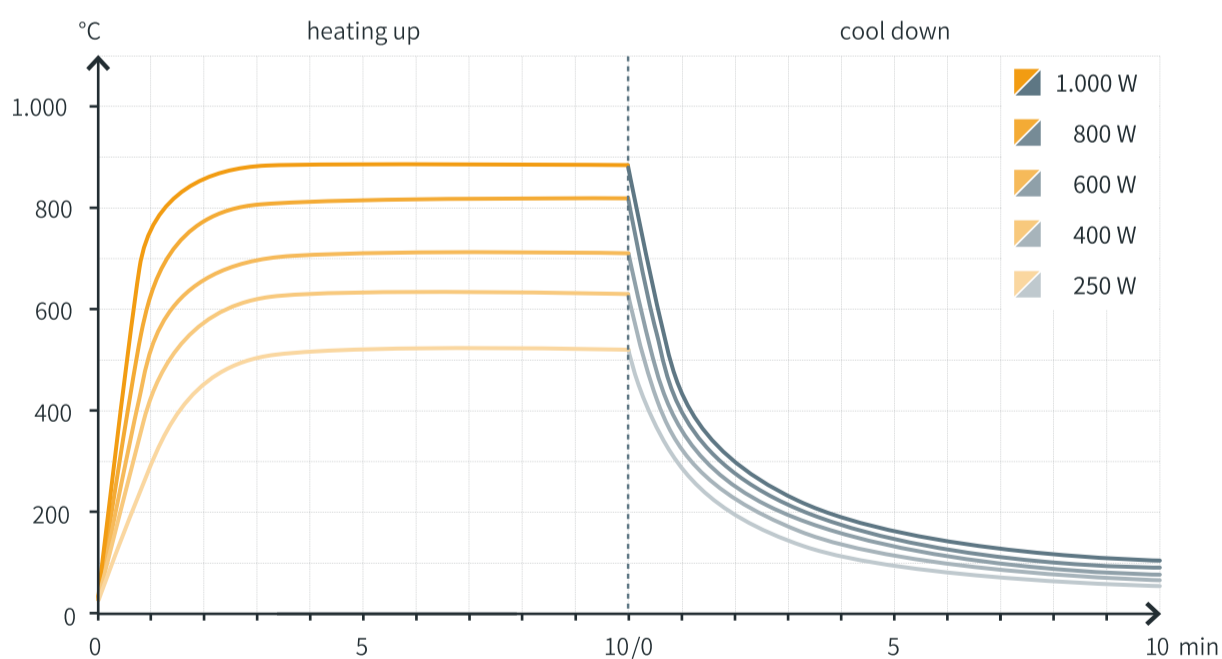

- МОНТАЖНЫЙ КОМПЛЕКТ

- встроенная изоляция

Варианты

- специальная мощность
- специальные напряжения
- расширенные лиды
- силовые провода с кольцевыми клеммами

Технические данные

Type, weight, wattage	HSR	220 g	250 W	400 W	600 W	800 W	1000 W
	HSR/1	220 g	250 W	400 W	600 W	800 W	1000 W
	HSR/2	125 g	125 W	200 W	300 W	400 W	500 W
Installable surface rating			16,0 kW/m²	25,6 kW/m²	38,4 kW/m²	51,2 kW/m²	64,0 kW/m²
Typical operating temperature			to 450 °C	to 570 °C	to 700 °C	to 810 °C	to 860 °C
Maximum permissible temperature			900 °C	900 °C	900 °C	900 °C	900 °C
Wavelength range			2–10 μm	2–10 μm	2–10 μm	2–10 μm	2–10 μm

Heater Temperature