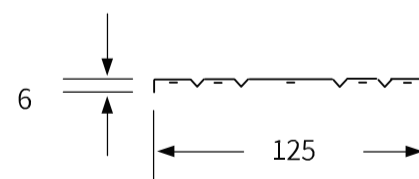

Архангельск (8182)63-90-72
Астана (7172)727-132
Астрахань (8512)99-46-04
Барнаул (3852)73-04-60
Белгород (4722)40-23-64
Брянск (4832)59-03-52
Владивосток (423)249-28-31
Волгоград (844)278-03-48
Вологда (8172)26-41-59
Воронеж (473)204-51-73
Екатеринбург (343)384-55-89
Иваново (4932)77-34-06

Ижевск (3412)26-03-58
Иркутск (395)279-98-46
Казань (843)206-01-48
Калининград (4012)72-03-81
Калуга (4842)92-23-67
Кемерово (3842)65-04-62
Киров (8332)68-02-04
Краснодар (861)203-40-90
Красноярск (391)204-63-61
Курск (4712)77-13-04
Липецк (4742)52-20-81

Магнитогорск (3519)55-03-13
Москва (495)268-04-70
Мурманск (8152)59-64-93
Набережные Челны (8552)20-53-41
Нижний Новгород (831)429-08-12
Новокузнецк (3843)20-46-81
Новосибирск (383)227-86-73
Омск (3812)21-46-40
Орел (4862)44-53-42
Оренбург (3532)37-68-04
Пенза (8412)22-31-16

Пермь (342)205-81-47
Ростов-на-Дону (863)308-18-15
Рязань (4912)46-61-64
Самара (846)206-03-16
Санкт-Петербург (812)309-46-40
Саратов (845)249-38-78
Севастополь (8692)22-31-93
Симферополь (3652)67-13-56
Смоленск (4812)29-41-54
Сочи (862)225-72-31
Ставрополь (8652)20-65-13

Сургут (3462)77-98-35
Тверь (4822)63-31-35
Томск (3822)98-41-53
Тула (4872)74-02-29
Тюмень (3452)66-21-18
Ульяновск (8422)24-23-59
Уфа (347)229-48-12
Хабаровск (4212)92-98-04
Челябинск (351)202-03-61
Череповец (8202)49-02-64
Ярославль (4852)69-52-93

Киргизия (996)312-96-26-47

Россия (495)268-04-70

Казахстан (772)734-952-31

<https://elstein.nt-rt.ru> || ezt@nt-rt.ru

Монтажные листы