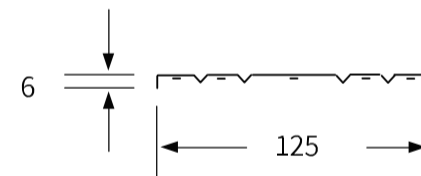

Архангельск (8182)63-90-72
Астана (7172)727-132
Астрахань (8512)99-46-04
Барнаул (3852)73-04-60
Белгород (4722)40-23-64
Брянск (4832)59-03-52
Владивосток (423)249-28-31
Волгоград (844)278-03-48
Вологда (8172)26-41-59
Воронеж (473)204-51-73
Екатеринбург (343)384-55-89
Иваново (4932)77-34-06

Ижевск (3412)26-03-58
Иркутск (395)279-98-46
Казань (843)206-01-48
Калининград (4012)72-03-81
Калуга (4842)92-23-67
Кемерово (3842)65-04-62
Киров (8332)68-02-04
Краснодар (861)203-40-90
Красноярск (391)204-63-61
Курск (4712)77-13-04
Липецк (4742)52-20-81

Магнитогорск (3519)55-03-13
Москва (495)268-04-70
Мурманск (8152)59-64-93
Набережные Челны (8552)20-53-41
Нижний Новгород (831)429-08-12
Новокузнецк (3843)20-46-81
Новосибирск (383)227-86-73
Омск (3812)21-46-40
Орел (4862)44-53-42
Оренбург (3532)37-68-04
Пенза (8412)22-31-16

Пермь (342)205-81-47
Ростов-на-Дону (863)308-18-15
Рязань (4912)46-61-64
Самара (846)206-03-16
Санкт-Петербург (812)309-46-40
Саратов (845)249-38-78
Севастополь (8692)22-31-93
Симферополь (3652)67-13-56
Смоленск (4812)29-41-54
Сочи (862)225-72-31
Ставрополь (8652)20-65-13

Сургут (3462)77-98-35
Тверь (4822)63-31-35
Томск (3822)98-41-53
Тула (4872)74-02-29
Тюмень (3452)66-21-18
Ульяновск (8422)24-23-59
Уфа (347)229-48-12
Хабаровск (4212)92-98-04
Челябинск (351)202-03-61
Череповец (8202)49-02-64
Ярославль (4852)69-52-93

Киргизия (996)312-96-26-47

Россия (495)268-04-70

Казахстан (772)734-952-31

<https://elstein.nt-rt.ru> || ezt@nt-rt.ru

Монтажные листы