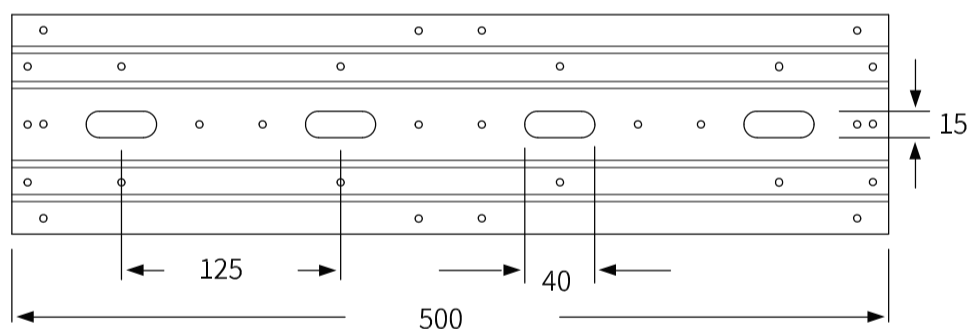

Архангельск (8182)63-90-72
Астана (7172)727-132
Астрахань (8512)99-46-04
Барнаул (3852)73-04-60
Белгород (4722)40-23-64
Брянск (4832)59-03-52
Владивосток (423)249-28-31
Волгоград (844)278-03-48
Вологда (8172)26-41-59
Воронеж (473)204-51-73
Екатеринбург (343)384-55-89
Иваново (4932)77-34-06

Ижевск (3412)26-03-58
Иркутск (395)279-98-46
Казань (843)206-01-48
Калининград (4012)72-03-81
Калуга (4842)92-23-67
Кемерово (3842)65-04-62
Киров (8332)68-02-04
Краснодар (861)203-40-90
Красноярск (391)204-63-61
Курск (4712)77-13-04
Липецк (4742)52-20-81

Магнитогорск (3519)55-03-13
Москва (495)268-04-70
Мурманск (8152)59-64-93
Набережные Челны (8552)20-53-41
Нижний Новгород (831)429-08-12
Новокузнецк (3843)20-46-81
Новосибирск (383)227-86-73
Омск (3812)21-46-40
Орел (4862)44-53-42
Оренбург (3532)37-68-04
Пенза (8412)22-31-16

Пермь (342)205-81-47
Ростов-на-Дону (863)308-18-15
Рязань (4912)46-61-64
Самара (846)206-03-16
Санкт-Петербург (812)309-46-40
Саратов (845)249-38-78
Севастополь (8692)22-31-93
Симферополь (3652)67-13-56
Смоленск (4812)29-41-54
Сочи (862)225-72-31
Ставрополь (8652)20-65-13

Сургут (3462)77-98-35
Тверь (4822)63-31-35
Томск (3822)98-41-53
Тула (4872)74-02-29
Тюмень (3452)66-21-18
Ульяновск (8422)24-23-59
Уфа (347)229-48-12
Хабаровск (4212)92-98-04
Челябинск (351)202-03-61
Череповец (8202)49-02-64
Ярославль (4852)69-52-93

Киргизия (996)312-96-26-47

Россия (495)268-04-70

Казахстан (772)734-952-31

<https://elstein.nt-rt.ru> || ezt@nt-rt.ru

Монтажные листы