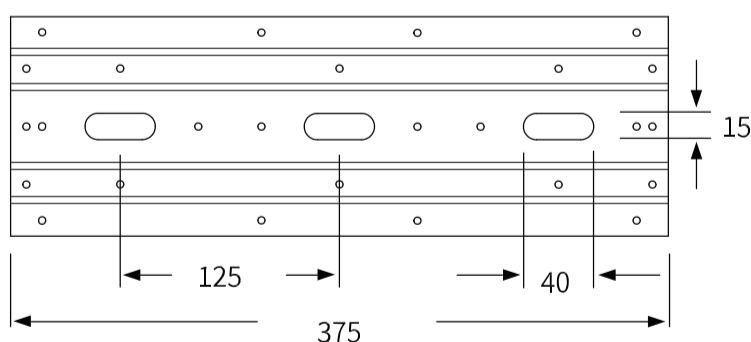

Архангельск (8182)63-90-72
Астана (7172)727-132
Астрахань (8512)99-46-04
Барнаул (3852)73-04-60
Белгород (4722)40-23-64
Брянск (4832)59-03-52
Владивосток (423)249-28-31
Волгоград (844)278-03-48
Вологда (8172)26-41-59
Воронеж (473)204-51-73
Екатеринбург (343)384-55-89
Иваново (4932)77-34-06

Ижевск (3412)26-03-58
Иркутск (395)279-98-46
Казань (843)206-01-48
Калининград (4012)72-03-81
Калуга (4842)92-23-67
Кемерово (3842)65-04-62
Киров (8332)68-02-04
Краснодар (861)203-40-90
Красноярск (391)204-63-61
Курск (4712)77-13-04
Липецк (4742)52-20-81

Магнитогорск (3519)55-03-13
Москва (495)268-04-70
Мурманск (8152)59-64-93
Набережные Челны (8552)20-53-41
Нижний Новгород (831)429-08-12
Новокузнецк (3843)20-46-81
Новосибирск (383)227-86-73
Омск (3812)21-46-40
Орел (4862)44-53-42
Оренбург (3532)37-68-04
Пенза (8412)22-31-16

Пермь (342)205-81-47
Ростов-на-Дону (863)308-18-15
Рязань (4912)46-61-64
Самара (846)206-03-16
Санкт-Петербург (812)309-46-40
Саратов (845)249-38-78
Севастополь (8692)22-31-93
Симферополь (3652)67-13-56
Смоленск (4812)29-41-54
Сочи (862)225-72-31
Ставрополь (8652)20-65-13

Сургут (3462)77-98-35
Тверь (4822)63-31-35
Томск (3822)98-41-53
Тула (4872)74-02-29
Тюмень (3452)66-21-18
Ульяновск (8422)24-23-59
Уфа (347)229-48-12
Хабаровск (4212)92-98-04
Челябинск (351)202-03-61
Череповец (8202)49-02-64
Ярославль (4852)69-52-93

Киргизия (996)312-96-26-47

Россия (495)268-04-70

Казахстан (772)734-952-31

<https://elstein.nt-rt.ru> || ezt@nt-rt.ru

Монтажные листы