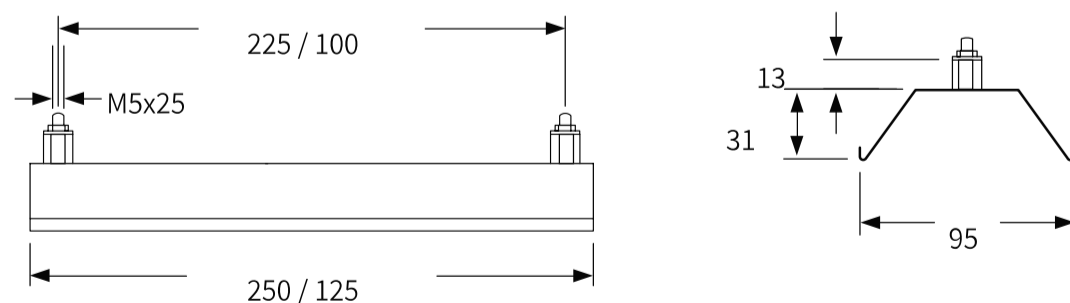

REO

Mounting dimensions and radiator dimensions ( ) in mm

Возможны технические изменения продуктов. Изделия могут отличаться от иллюстраций. Монтаж и размеры изделия в мм (метрические).