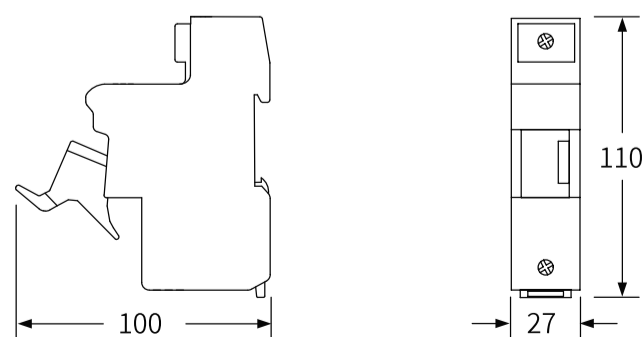

Elstein PST 14

- для сверхбыстрых предохранителей Elstein URG 50
- рельсовый зажим

PST 14

Mounting dimensions and radiator dimensions () in mm

PST 10