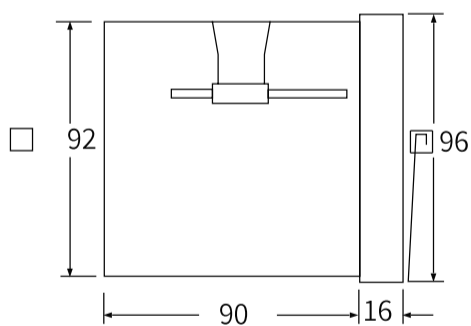

Выходы	2 x 0/12 В постоянного тока бистабильная нагрузка макс. 30 мА 2 релейных выхода
Напряжение питания	95 В – 263 В, 48/63 Гц
Мониторинг измерительного круга	выходы отключаются при обрыве датчика
Допустимая температура окружающей среды	0 – 55 °С
Допустимая влажность воздуха	< 90%
Отображение заданного значения	LCD 14,0 мм, зеленый
Отображение фактического значения	LCD 19,7 мм, красный
Степень защиты	передняя сторона IP 65, задняя сторона IP 20
Связи	винтовые клеммы
Положение установки	Любые
Габаритные размеры	Формат DIN 96 x 96 мм

TRD 1

Mounting dimensions and radiator dimensions ( ) in mm

Архангельск (8182)63-90-72
Астана (7172)727-132
Астрахань (8512)99-46-04
Барнаул (3852)73-04-60
Белгород (4722)40-23-64
Брянск (4832)59-03-52
Владивосток (423)249-28-31
Волгоград (844)278-03-48
Вологда (8172)26-41-59
Воронеж (473)204-51-73
Екатеринбург (343)384-55-89
Иваново (4932)77-34-06

Ижевск (3412)26-03-58
Иркутск (395)279-98-46
Казань (843)206-01-48
Калининград (4012)72-03-81
Калуга (4842)92-23-67
Кемерово (3842)65-04-62
Киров (8332)68-02-04
Краснодар (861)203-40-90
Красноярск (391)204-63-61
Курск (4712)77-13-04
Липецк (4742)52-20-81

Магнитогорск (3519)55-03-13
Москва (495)268-04-70
Мурманск (8152)59-64-93
Набережные Челны (8552)20-53-41
Нижний Новгород (831)429-08-12
Новокузнецк (3843)20-46-81
Новосибирск (383)227-86-73
Омск (3812)21-46-40
Орел (4862)44-53-42
Оренбург (3532)37-68-04
Пенза (8412)22-31-16

Пермь (342)205-81-47
Ростов-на-Дону (863)308-18-15
Рязань (4912)46-61-64
Самара (846)206-03-16
Санкт-Петербург (812)309-46-40
Саратов (845)249-38-78
Севастополь (8692)22-31-93
Симферополь (3652)67-13-56
Смоленск (4812)29-41-54
Сочи (862)225-72-31
Ставрополь (8652)20-65-13

Сургут (3462)77-98-35
Тверь (4822)63-31-35
Томск (3822)98-41-53
Тула (4872)74-02-29
Тюмень (3452)66-21-18
Ульяновск (8422)24-23-59
Уфа (347)229-48-12
Хабаровск (4212)92-98-04
Челябинск (351)202-03-61
Череповец (8202)49-02-64
Ярославль (4852)69-52-93

Киргизия (996)312-96-26-47

Россия (495)268-04-70

Казахстан (772)734-952-31